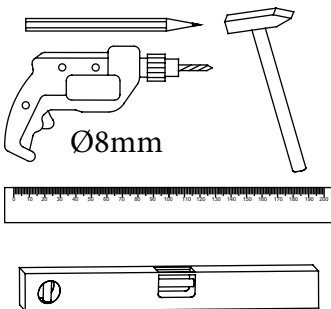

## Art. 3245011

**A170**  
(x2)

**H20**  
(x2)

**LV** Godātais pircēj, šeit Jums ir iespēja izmērīt pievienotās skrūves.

**UK** Dear customer, here you have the possibility of measuring the supplied screws.

**D** Sehr geehrter Kunde, hier haben Sie die Möglichkeit mitgelieferte Schrauben nachzumessen.

1

H20   
Ø8x50

A172   
Ø5mm

 Ø 8 mm