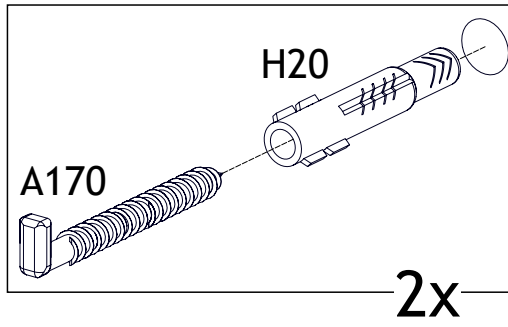

## Art. 3245011

**A170**  
(x2)

**H20**  
(x2)

**LV** Godātais pircēj, šeit Jums ir iespēja izmērīt pievienotās skrūves.

**UK** Dear customer, here you have the possibility of measuring the supplied screws.

**D** Sehr geehrter Kunde, hier haben Sie die Möglichkeit mitgelieferte Schrauben nachzumessen.

1

H20   
Ø8x50

A172   
Ø5mm

 Ø 8 mm